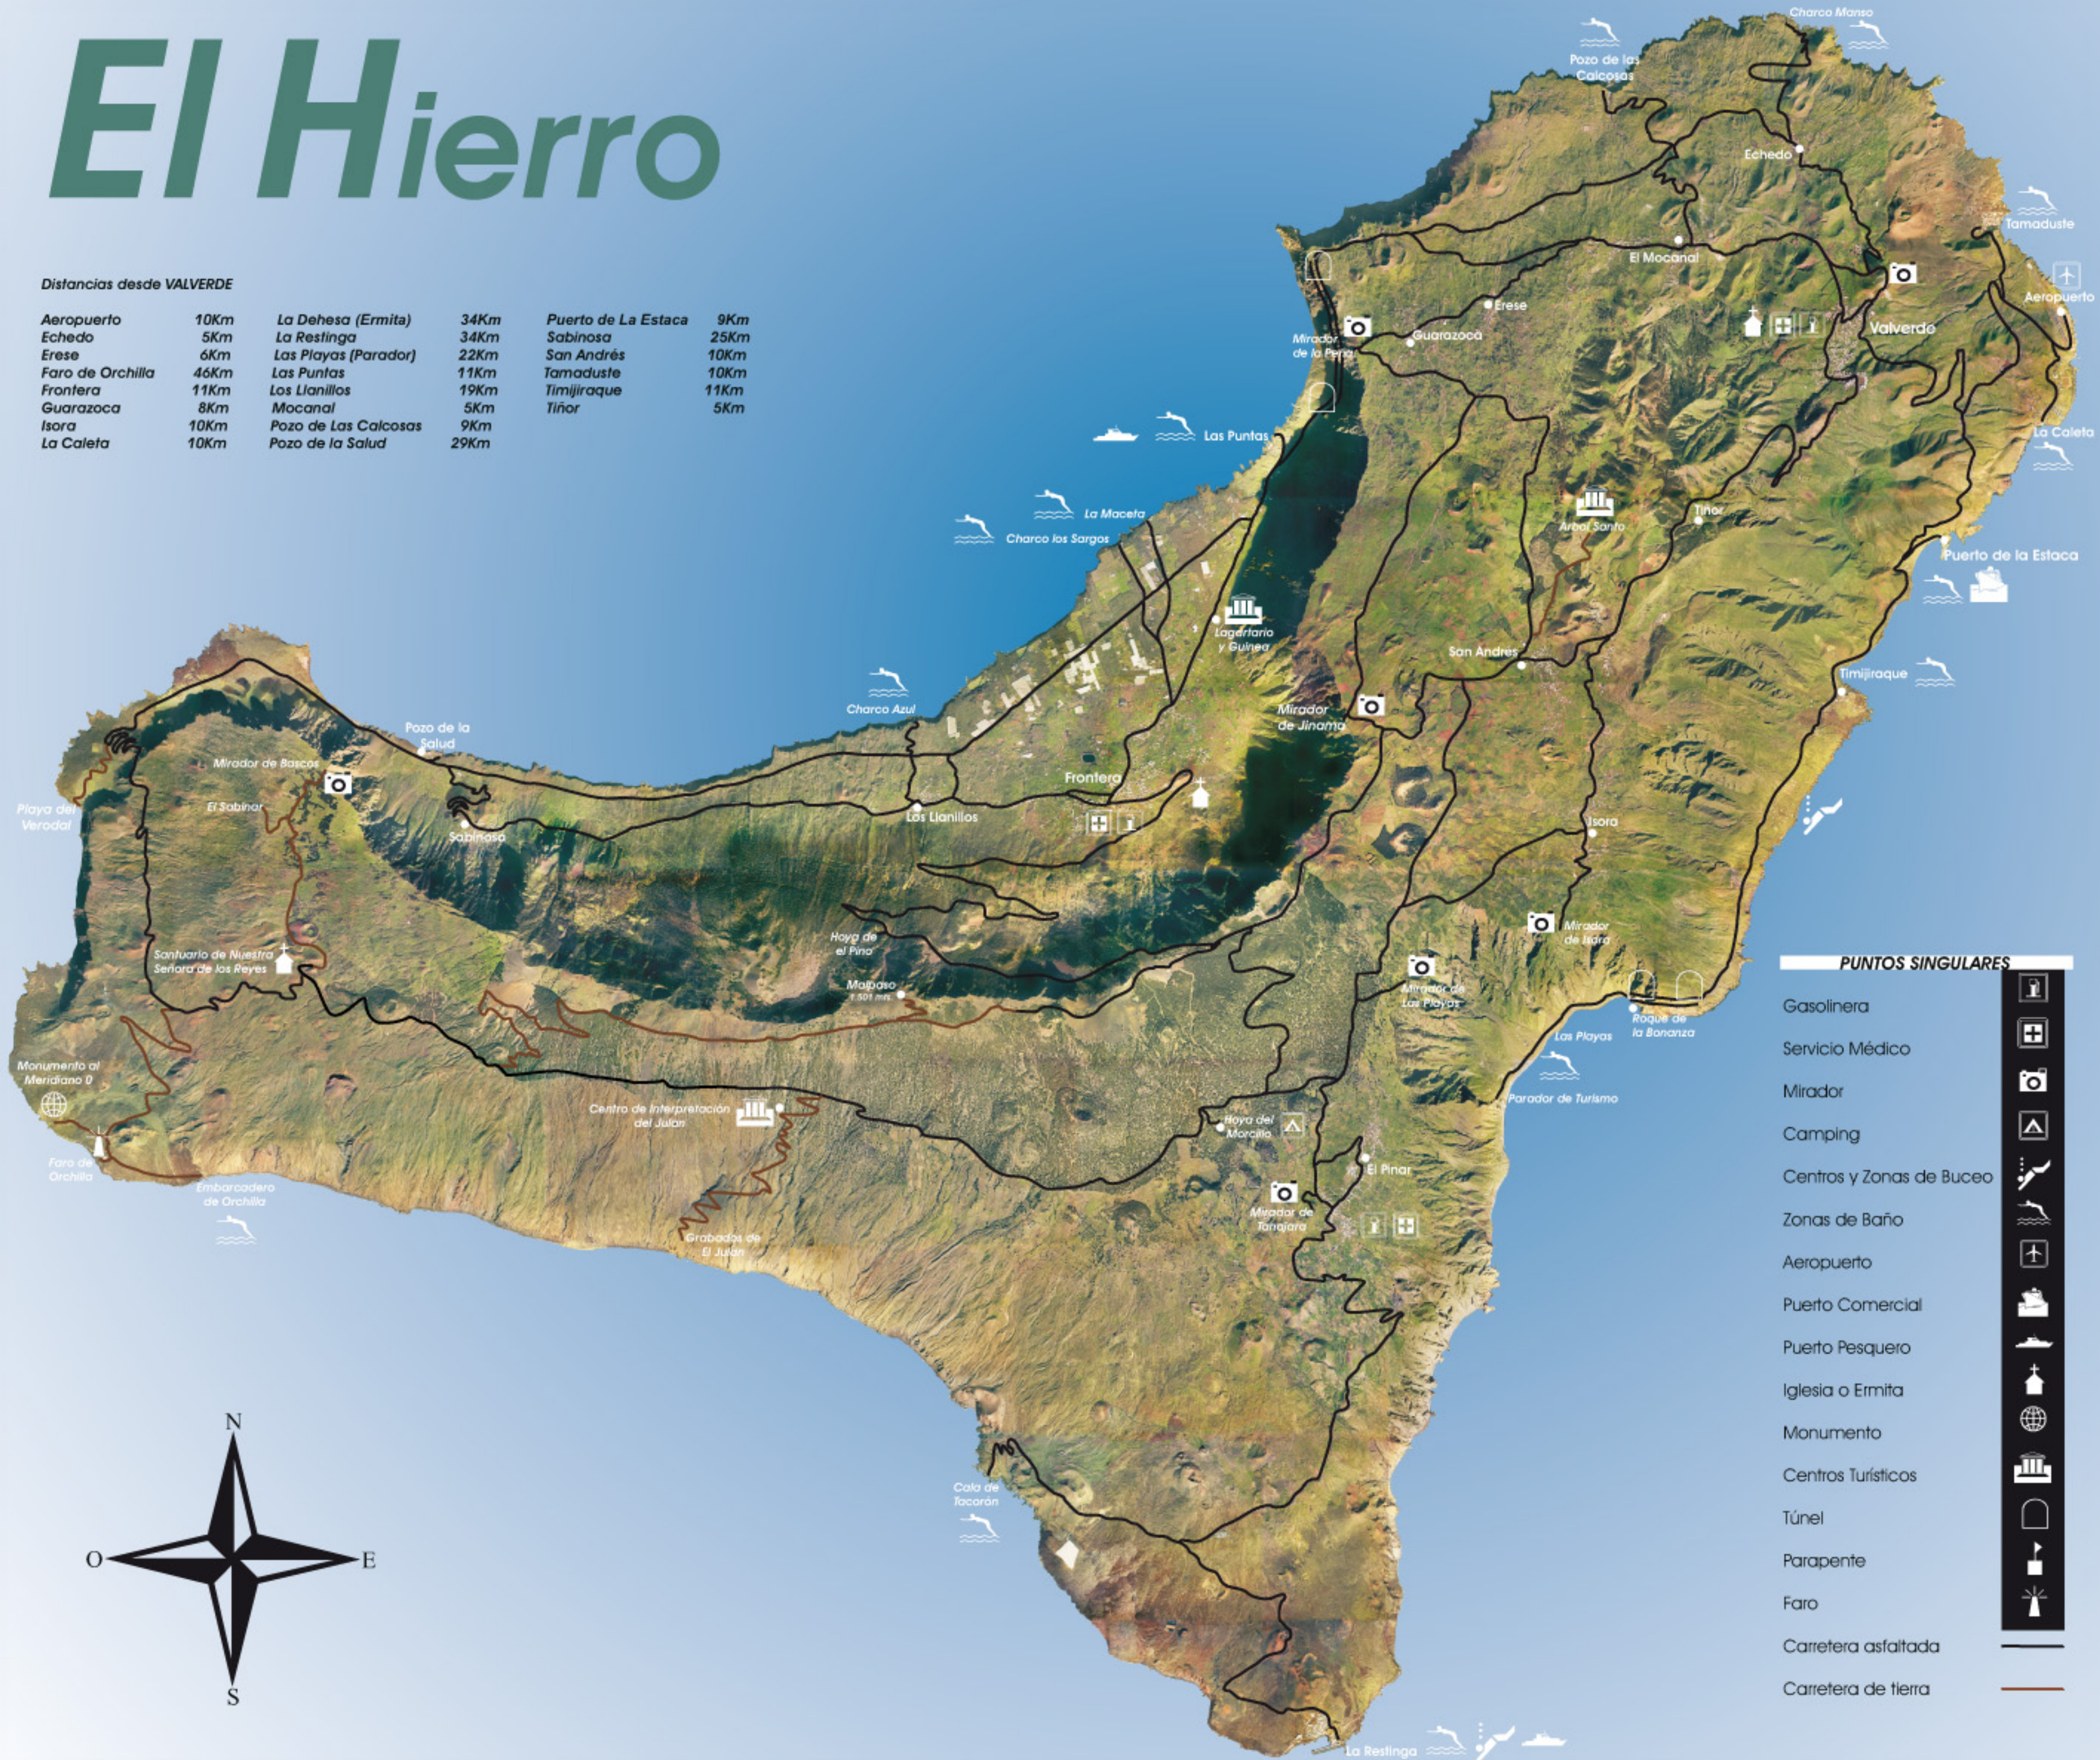

El Hierro

Distancias desde VALVERDE

Aeropuerto	10Km	La Dehesa (Ermita)	34Km	Puerto de La Estaca	9Km
Echedo	5Km	La Restinga	34Km	Sabinosa	25Km
Erese	6Km	Las Playas (Parador)	22Km	San Andrés	10Km
Faro de Orchilla	46Km	Las Puntas	11Km	Tamaduste	10Km
Frontera	11Km	Los Llanillos	19Km	Timijiraque	11Km
Guarazoca	8Km	Mocanal	5Km	Tiñor	5Km
Isora	10Km	Pozo de Las Calcosas	9Km		
La Caleta	10Km	Pozo de la Salud	29Km		

- PUNTOS SINGULARES**
- Gasolinera
 - Servicio Médico
 - Mirador
 - Camping
 - Centros y Zonas de Buceo
 - Zonas de Baño
 - Aeropuerto
 - Puerto Comercial
 - Puerto Pesquero
 - Iglesia o Ermita
 - Monumento
 - Centros Turísticos
 - Túnel
 - Parapente
 - Faro
 - Carretera asfaltada
 - Carretera de tierra